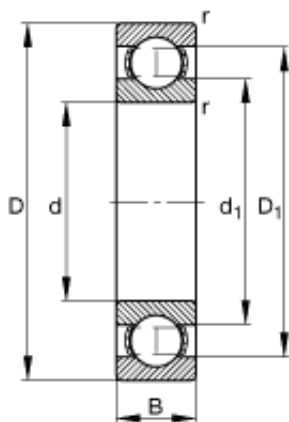

China abec 9 Bearing Supplier

Germany Deep Groove Ball Bearing FAG Bearing Series 6201 6202 6203 6204 6205

Bearing No. 6201

Size	12x32x10 mm
Bore Diameter	12 mm
Outer Diameter	32 mm
Width	10 mm
d	12 mm
D	32 mm
B	10 mm
D ₁	25,8 mm
D _{a max}	27,8 mm
d ₁	18,3 mm
d _{a min}	16,2 mm
r _{a max}	0,6 mm
r _{min}	0,6 mm
m	0,037 kg / Weight
C _r	7300 N / Dynamic load rating (radial)
C _{0r}	3100 N / Static load rating (radial)
n _G	33500 1/min / Limiting speed
n _B	22200 1/min / Reference speed
C _{ur}	156 N / Fatigue limit load, radial

6201 Bearing 2D drawings and 3D CAD models